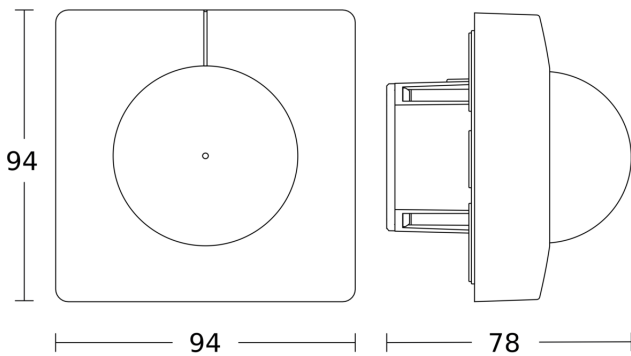

IS 345

DALI-2 APC - Deckeneinbau eckig
EAN 4007841 080648
Art.-Nr. 080648

Maßzeichnung 1

Maßzeichnung 2